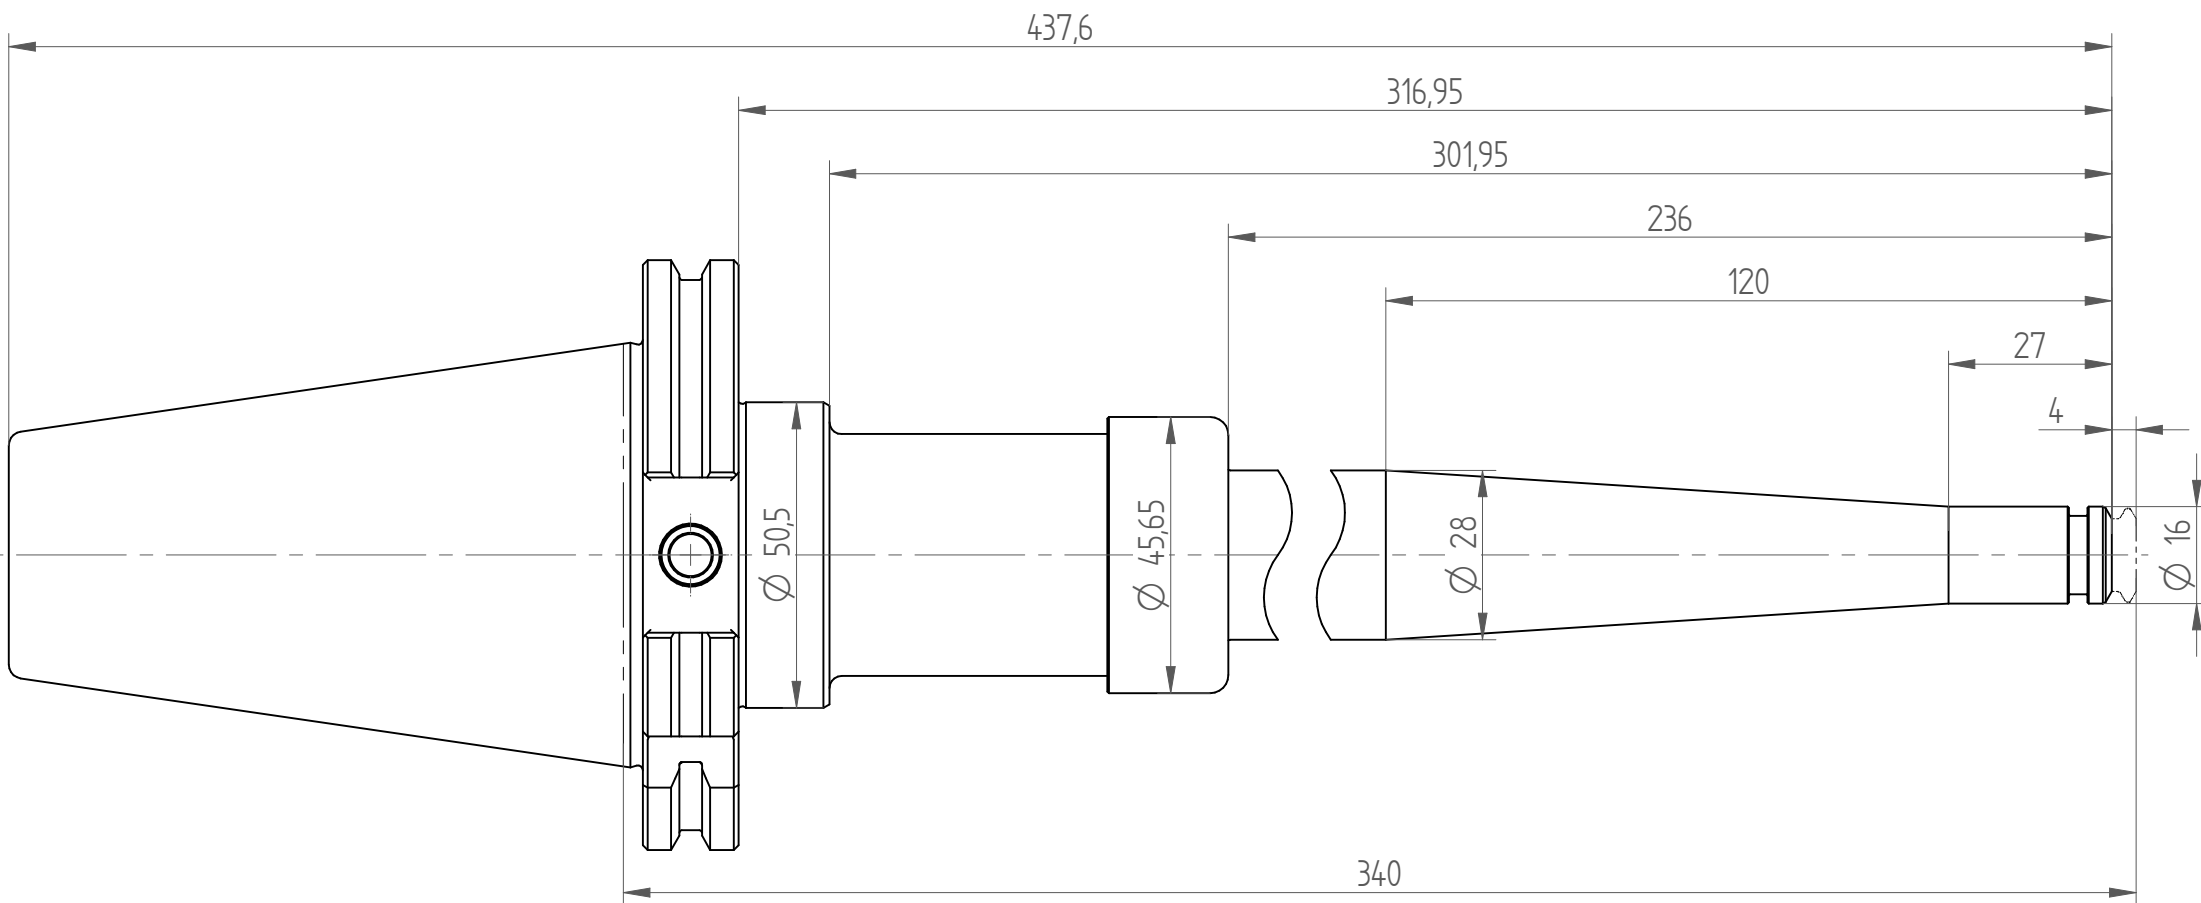

Swiss
Precision
Tools

REGO-FIX®

REGO-FIX AG
Obermattweg 60
4456 Tenniken / Switzerland

Phone +41 61 976 14 66
Fax +41 61 976 14 14
www.rego-fix.com

This is a non-controlled copy. All information given herein is subject to change without notice

The information given herein has been carefully checked and is believed to be correct. REGO-FIX, however, assumes no responsibility or liability for any errors, inaccuracies or omissions that may appear in this drawing

This document is subject to copyright laws. No part of this document may be reproduced or transmitted in any form or any means, electronic or mechanic, for any purpose, without the express written permission of REGO-FIX

Type : TC50_PG10x340_XL
Part No. : 885271170
Date : 15.01.2015
Scale : 1:1.25